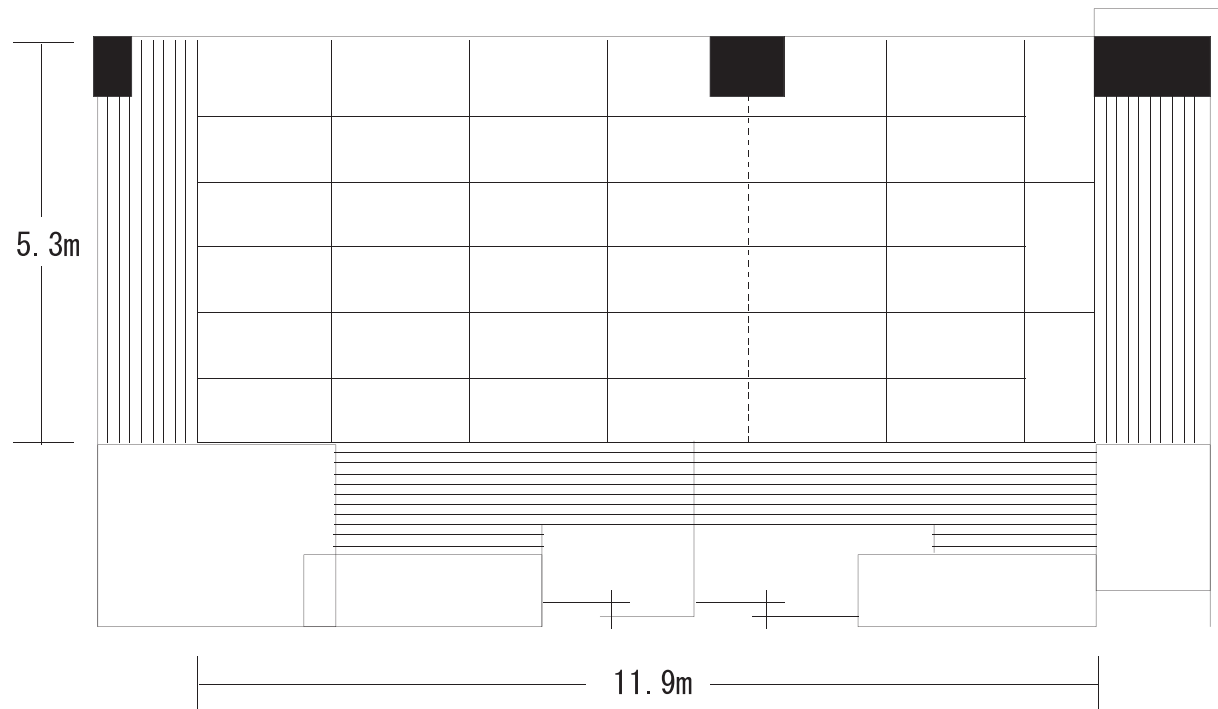

あんず・なつめ (144㎡ 天井高2.4m)

あんず なつめ	面積		
	㎡	縦・横	天井
	63.07	5.3×11.9	2.4