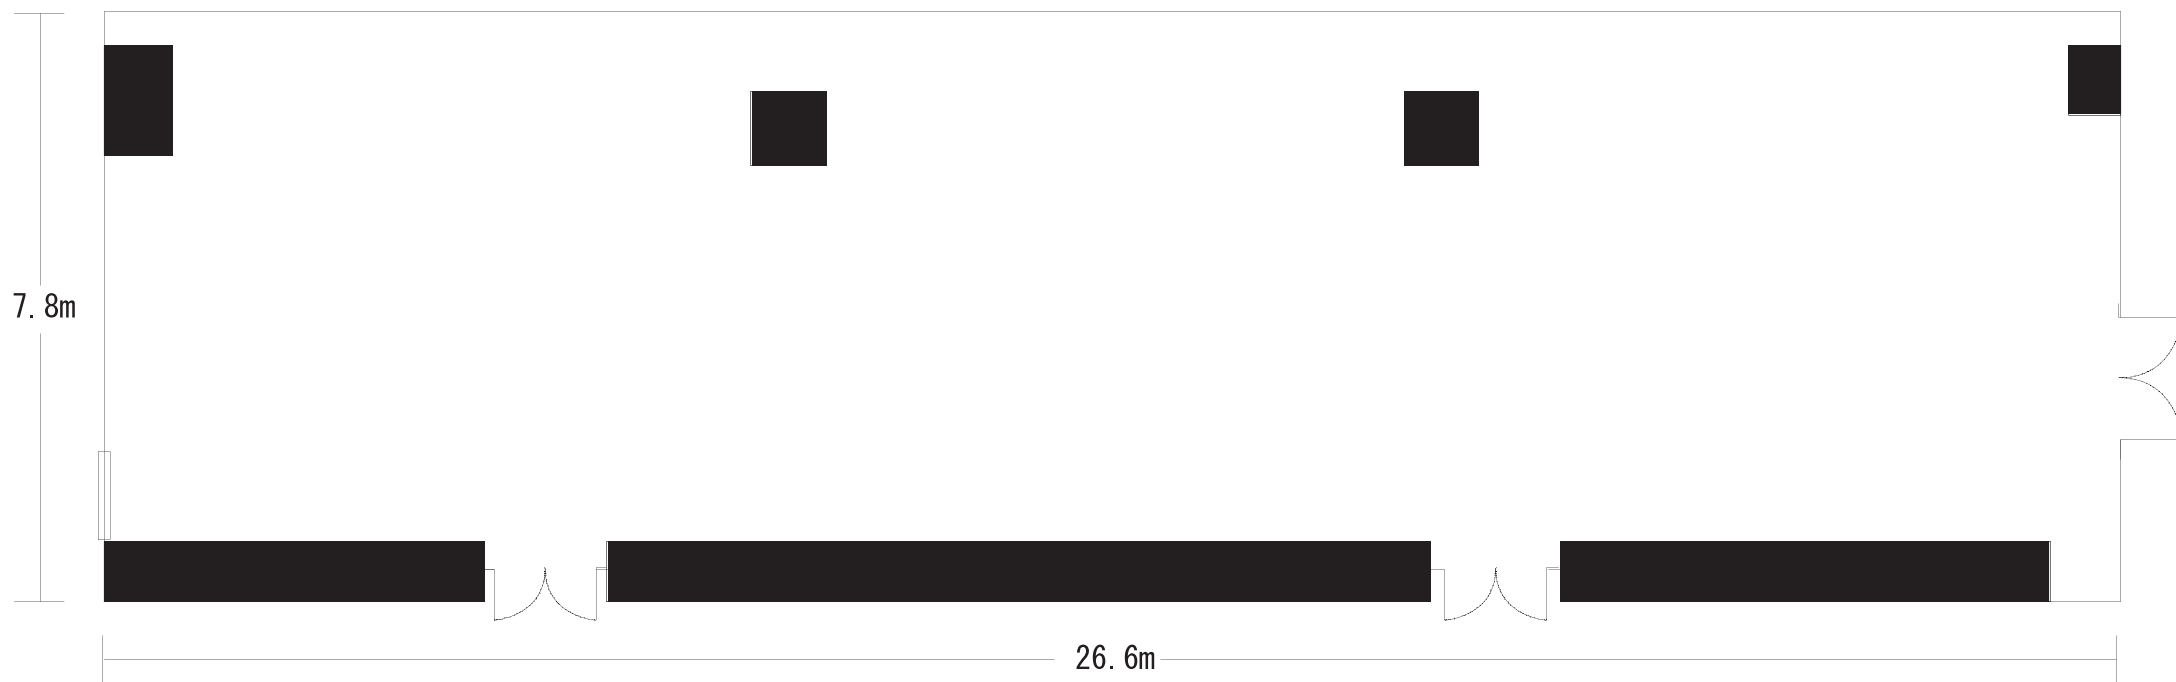

甲府記念日ホテル

宴／クリスタルルーム (207.5㎡ 天井高2.4m)

宴／ クリスタル ルーム	面積		
	㎡	縦・横	天井
	207.5	7.8×26.6	2.4