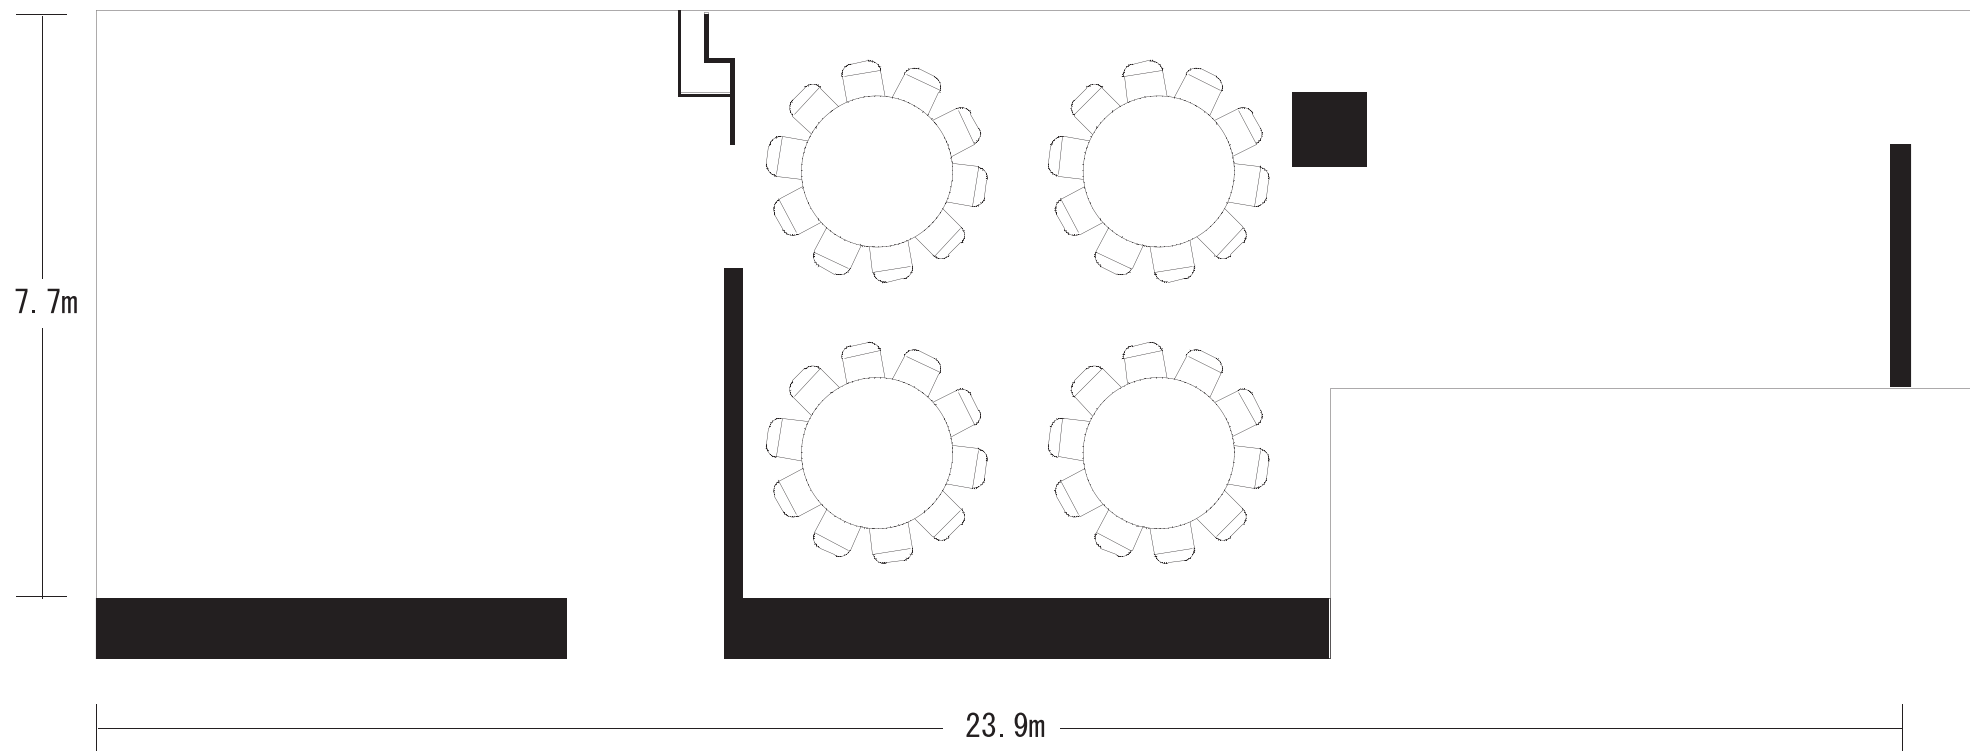

甲府記念日ホテル

宴／クリスタルラウンジ (184㎡ 天井高2.4m)
(円卓:40人)

宴／ クリスタル ラウンジ	面積		
	㎡	縦・横	天井
	184	23.9×7.7	2.4