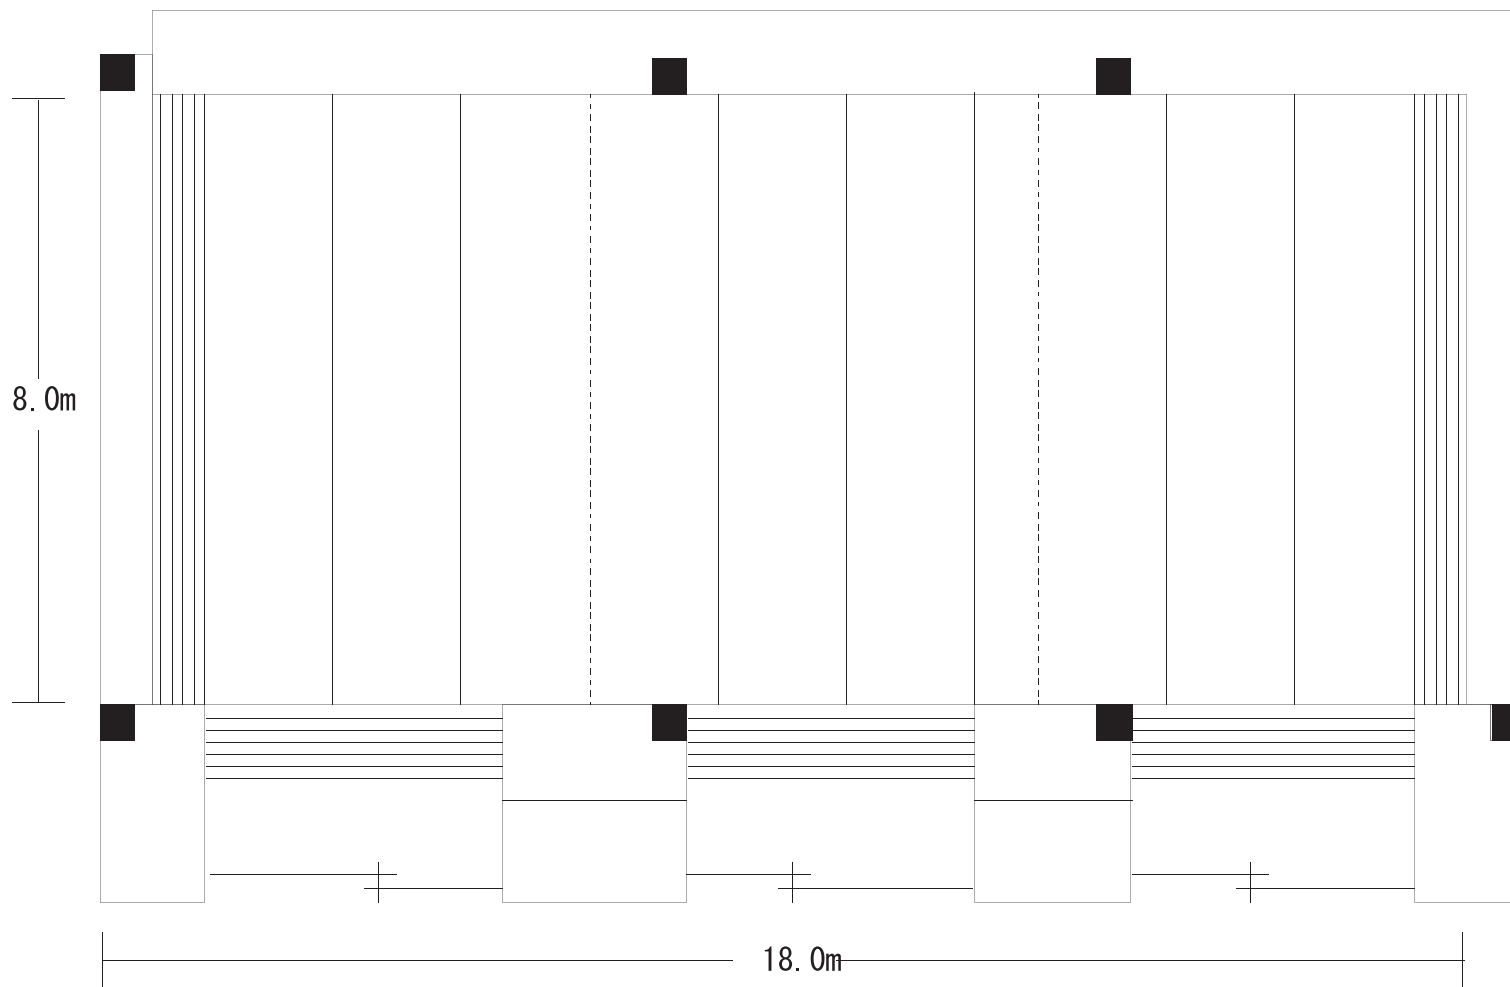

# 甲府記念日ホテル

さくら (144㎡ 天井高2.8m)

さくら	面積		
	㎡	縦・横	天井
	144	8.0×18.0	2.8