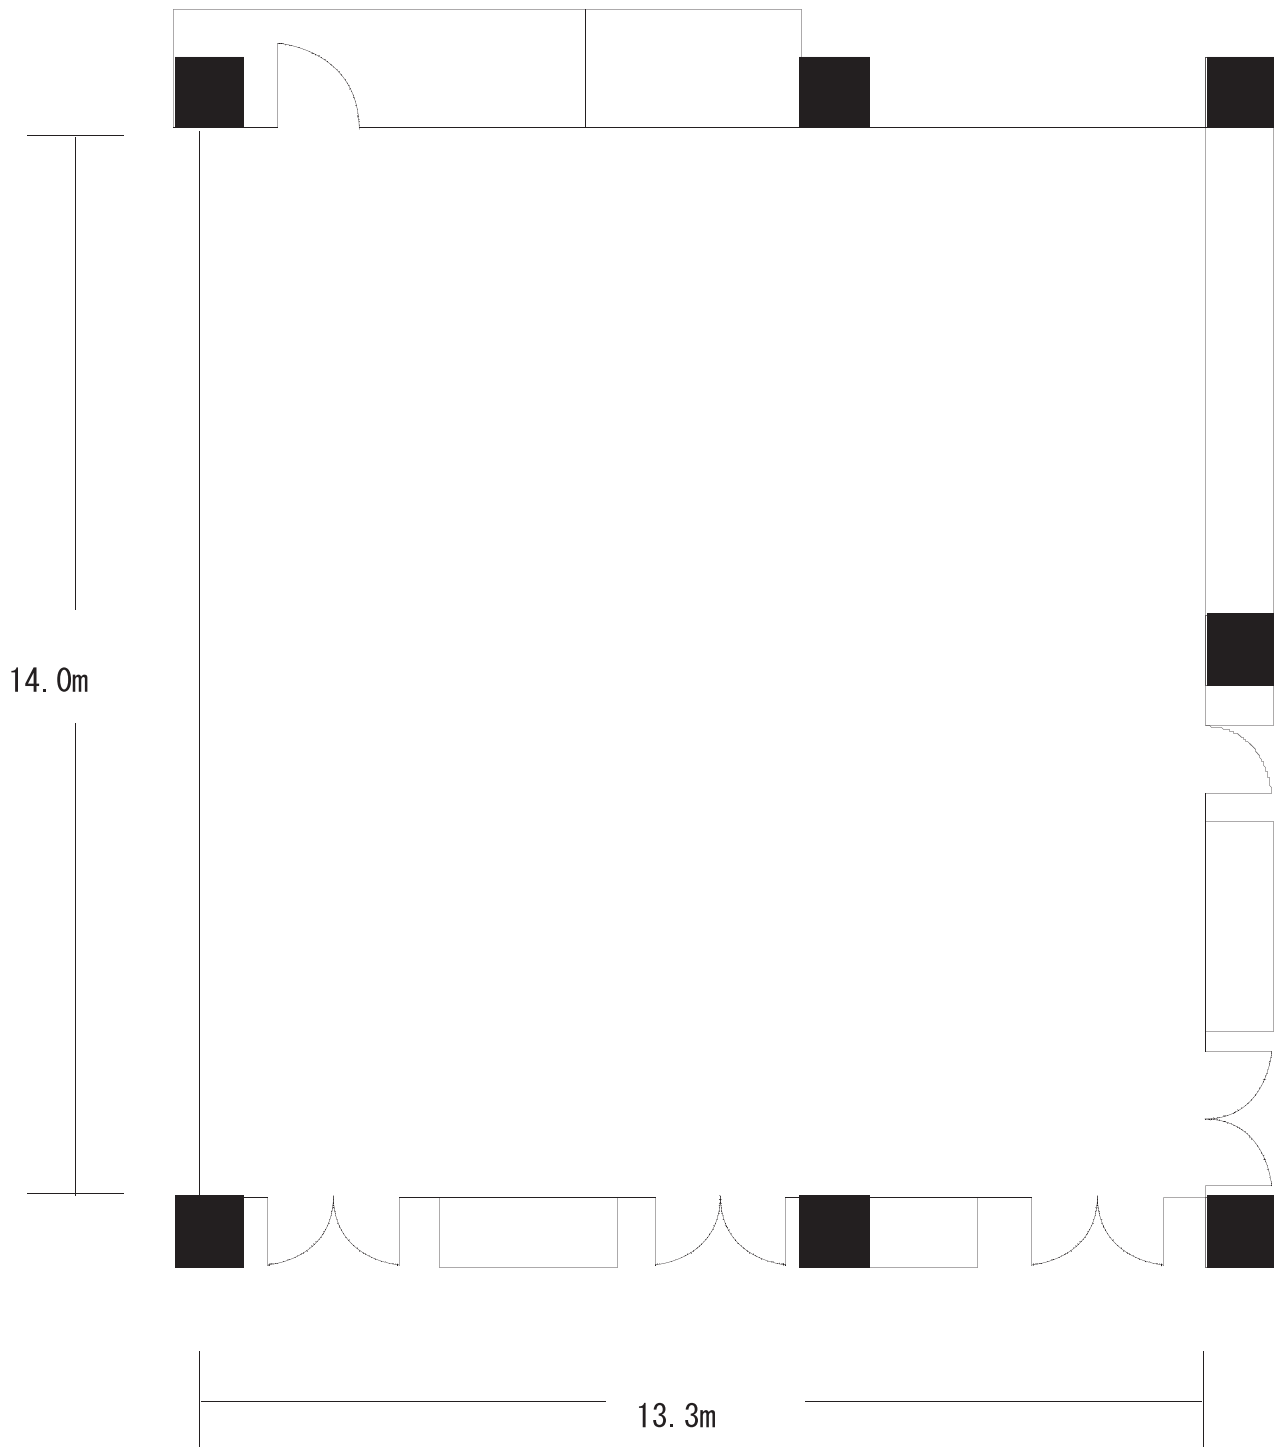

甲府記念日ホテル

桃源（東）1/4（186.2㎡ 天井高3.7m）

桃源1/4	面積		
	㎡	縦・横	天井
	186.2	14.0×13.3	3.7