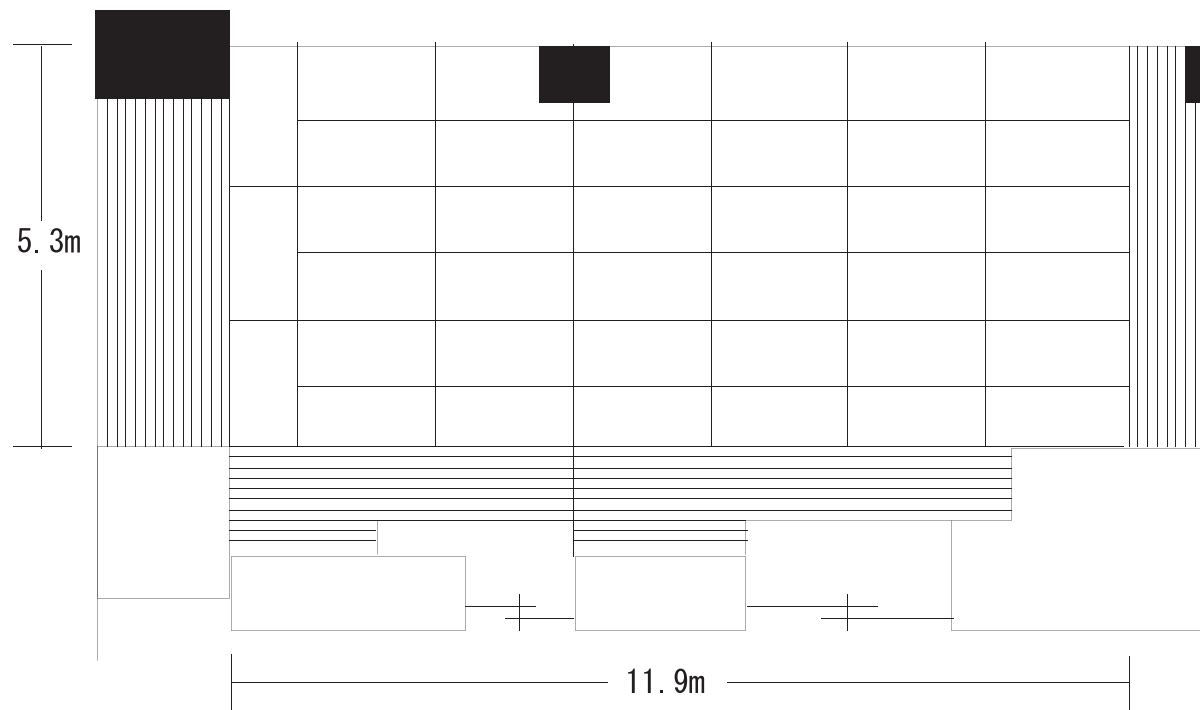

つばき・あずさ (144㎡ 天井高2.8m)

つばき あずさ	面積		
	㎡	縦・横	天井
	63.07	5.3×11.9	2.4